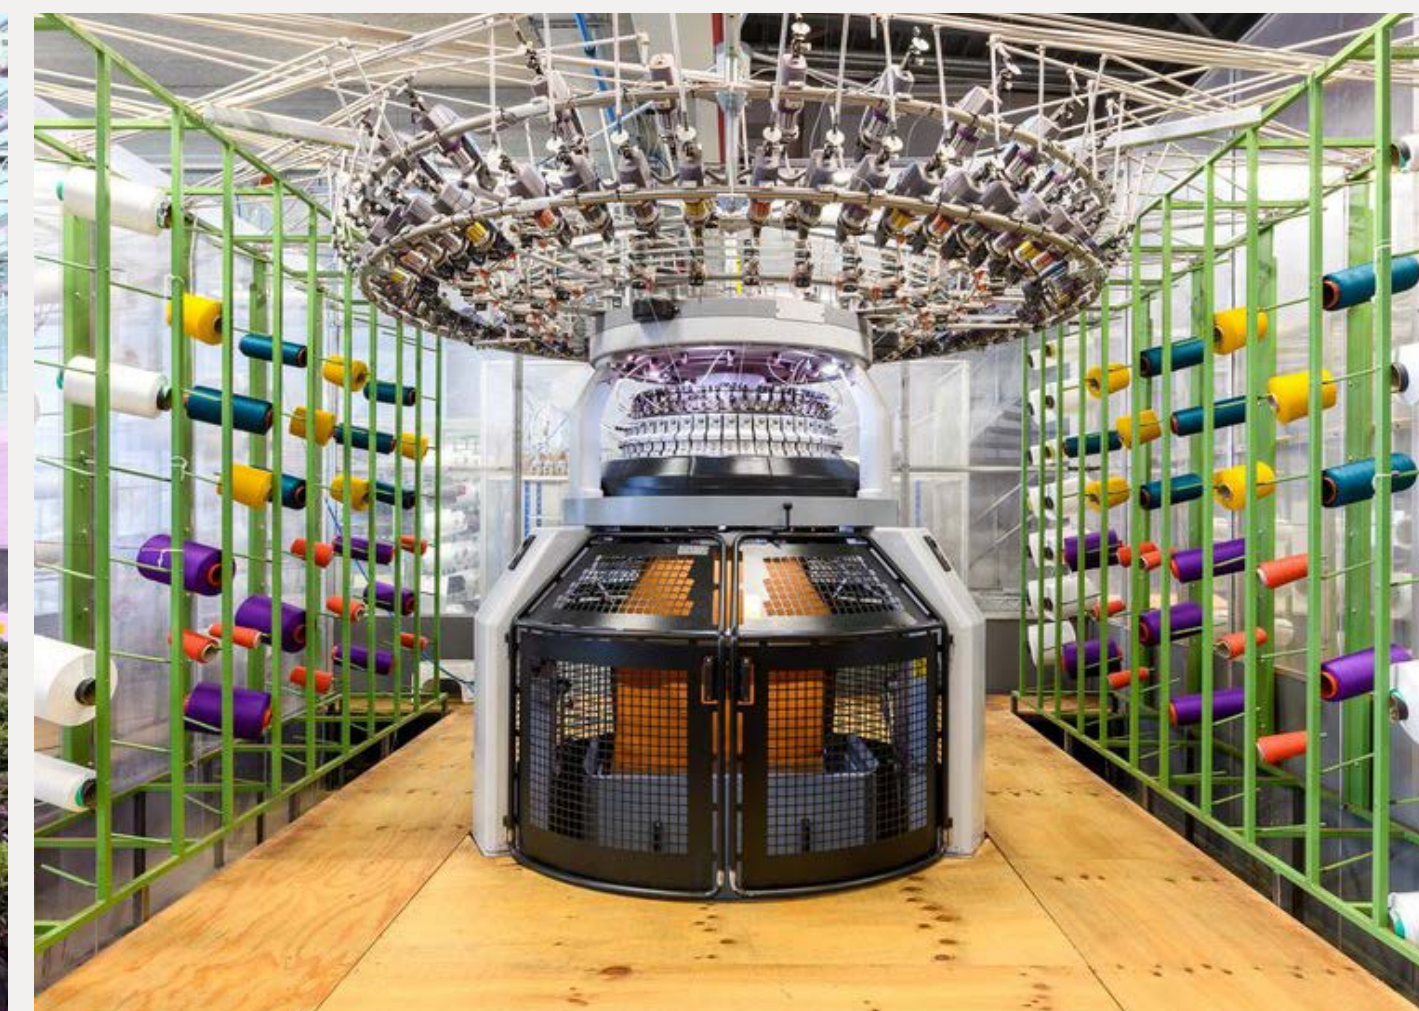

INDUSTRIENS FOND BILLEDSTIL

MOOD

PEXELS

< Coffee 5:43

	9.0	Café	1.4 km
	\$\$		
	8.9	Café	1.4 km
	\$\$		
	8.1	Tea Room	1.2 km
	\$\$		

UNSPLASH

Motor
laufenlassen
verboten!

Motor
laufenlassen
verboten!